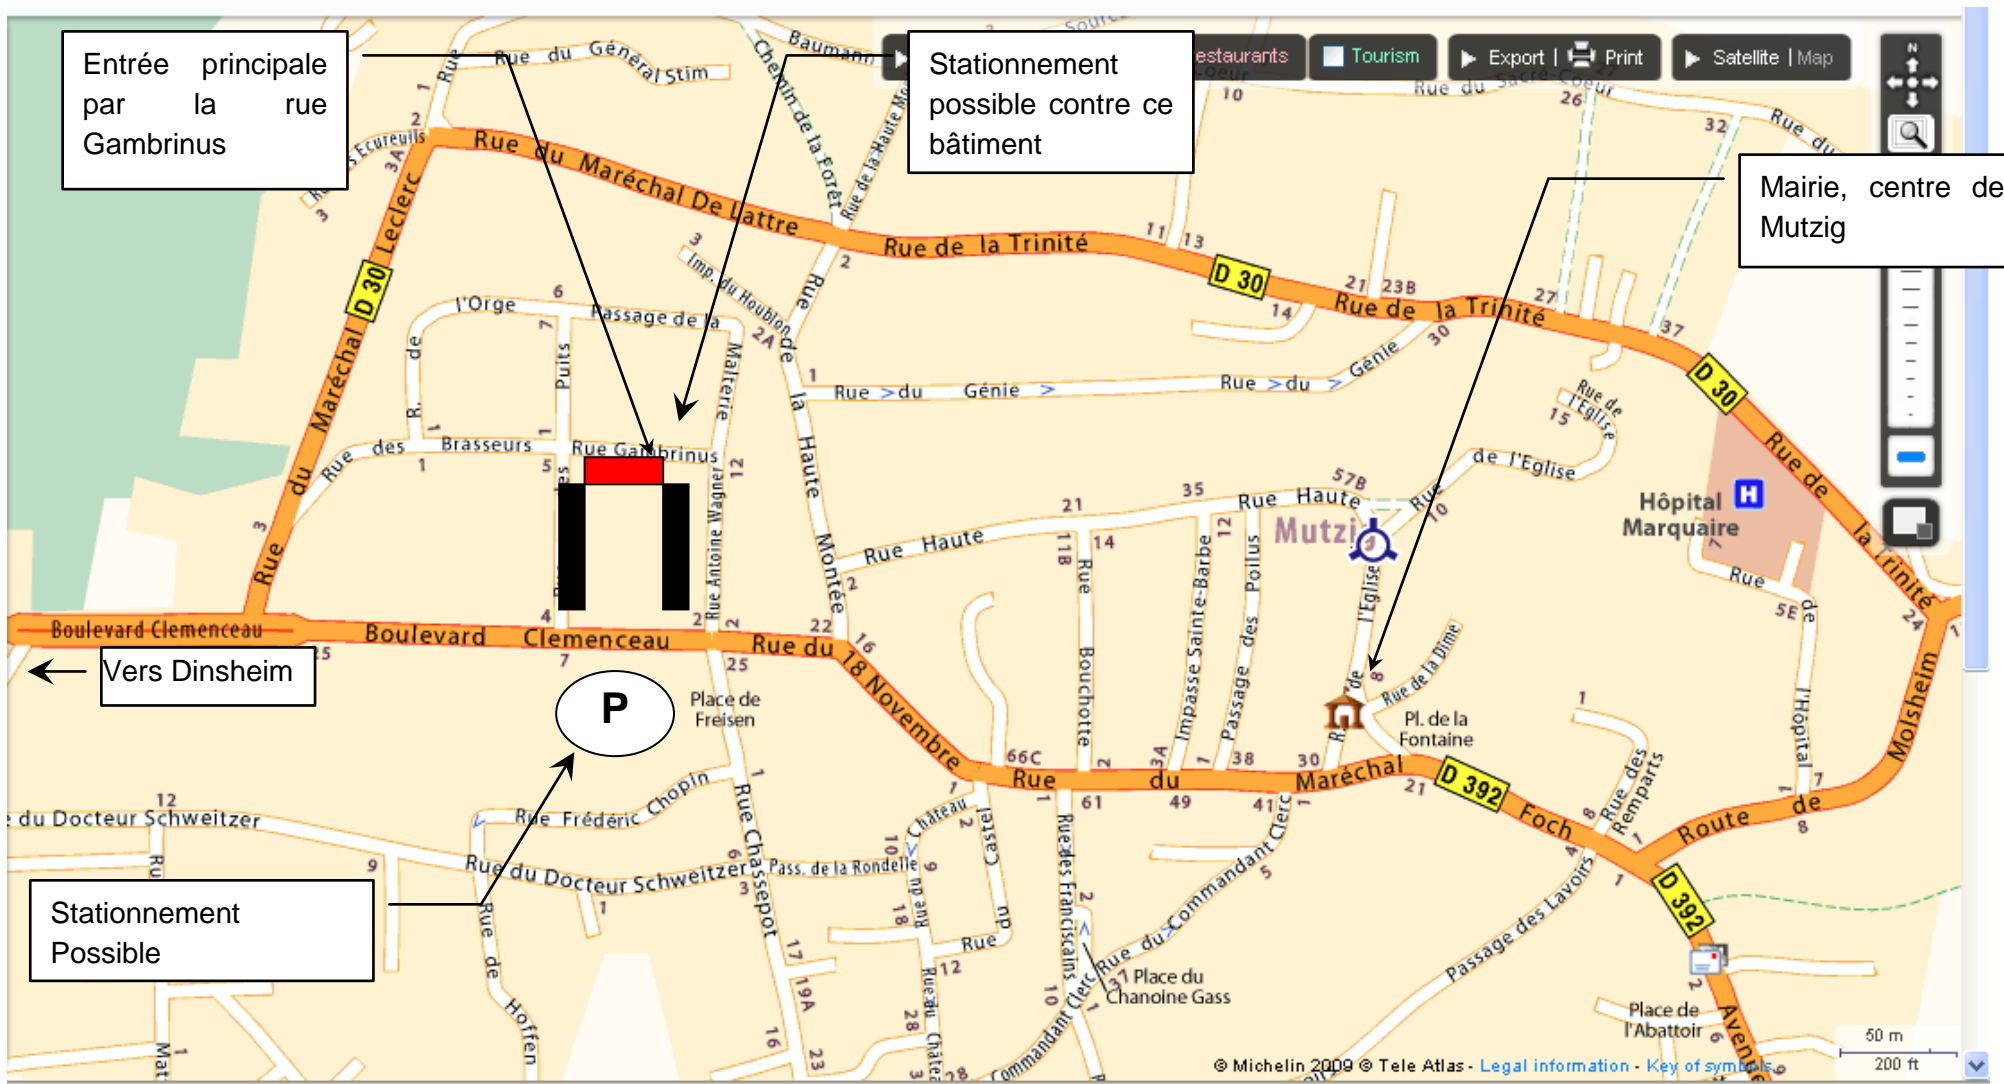

TREMPIN ENTREPRISES

Mutzig

1 rue Gambrinus – 67190 MUTZIG – Téléphone : 03 88 97 47 96

Entrée principale par la rue Gambrinus

Stationnement possible contre ce bâtiment

Mairie, centre de Mutzig

Vers Dinsheim

Stationnement Possible

Vers la gare